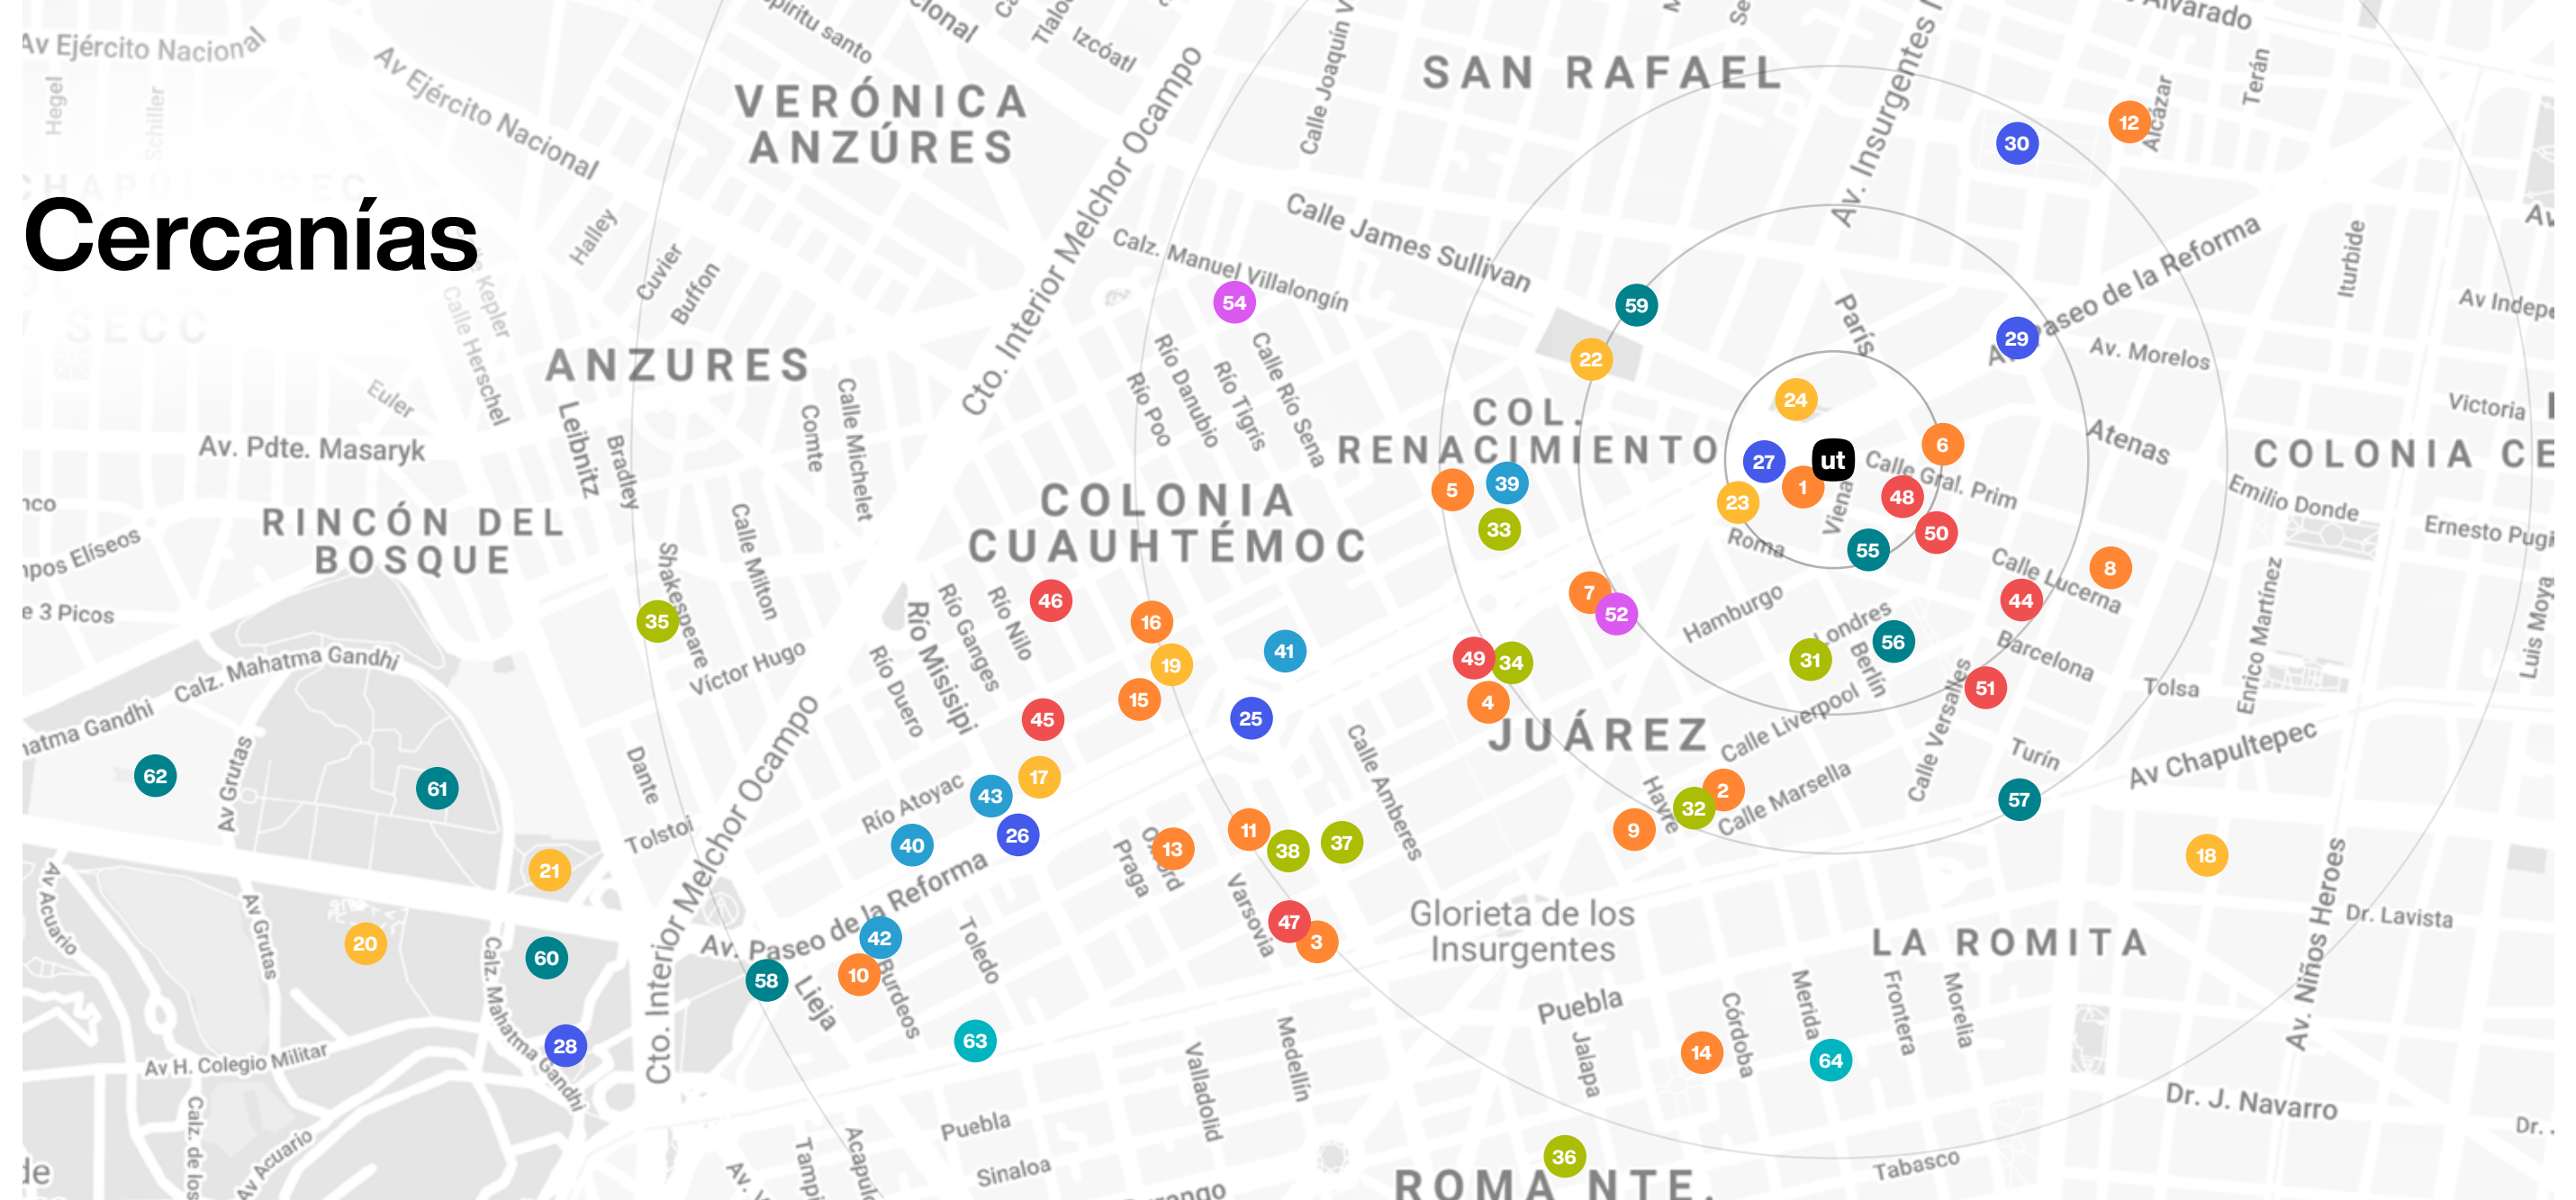

Cercanías

- 1 University Club
- 2 Havre 77
- 3 NADEFO
- 4 Angus
- 5 La Provoleta
- 6 Amaya
- 7 The Capital Grille
- 8 El Círculo del Sureste
- 9 Sushi Kyo
- 10 Zanaya
- 11 Almara
- 12 Aragón Cocina de Raíces
- 13 Niddo
- 14 El Roma Bistrot
- 15 Buñuelo
- 16 Rokai

- 17 Cinépolis Diana
- 18 Arena México
- 19 Cinemex Reforma Casa del Arte
- 20 Jardín Botánico de Chapultepec
- 21 Parque de la amistad
- 22 Jardín del Arte
- 23 Parque Jesús Reyes Heróles
- 24 Plaza Luis Pasteur

- 25 Ángel de la Independencia
- 26 Fuente de la Diana Cazadora
- 27 Monumento a Cuauhtémoc
- 28 Altar a la Patria
- 29 Monumento a Colón
- 30 Monumento a la Revolución

- 31 Cicatriz Café
- 32 Café Nin
- 33 Tierra Garat Café
- 34 Salve Casa Niza
- 35 Otro Café
- 36 Almanegra Café
- 37 Don Porfirio
- 38 Pasión Café

- 39 Hotel Carlota
- 40 Hotel Marquis Reforma
- 41 Sheraton María Isabel
- 42 Four Seasons
- 43 St. Regis

- 44 Taberna Luciferina
- 45 Salón Ríos
- 46 Pata Negra
- 47 Toledo Rooftop
- 48 Parker & Lenox
- 49 Xaman Bar
- 50 Bar Milán
- 51 Corazón de Tinto